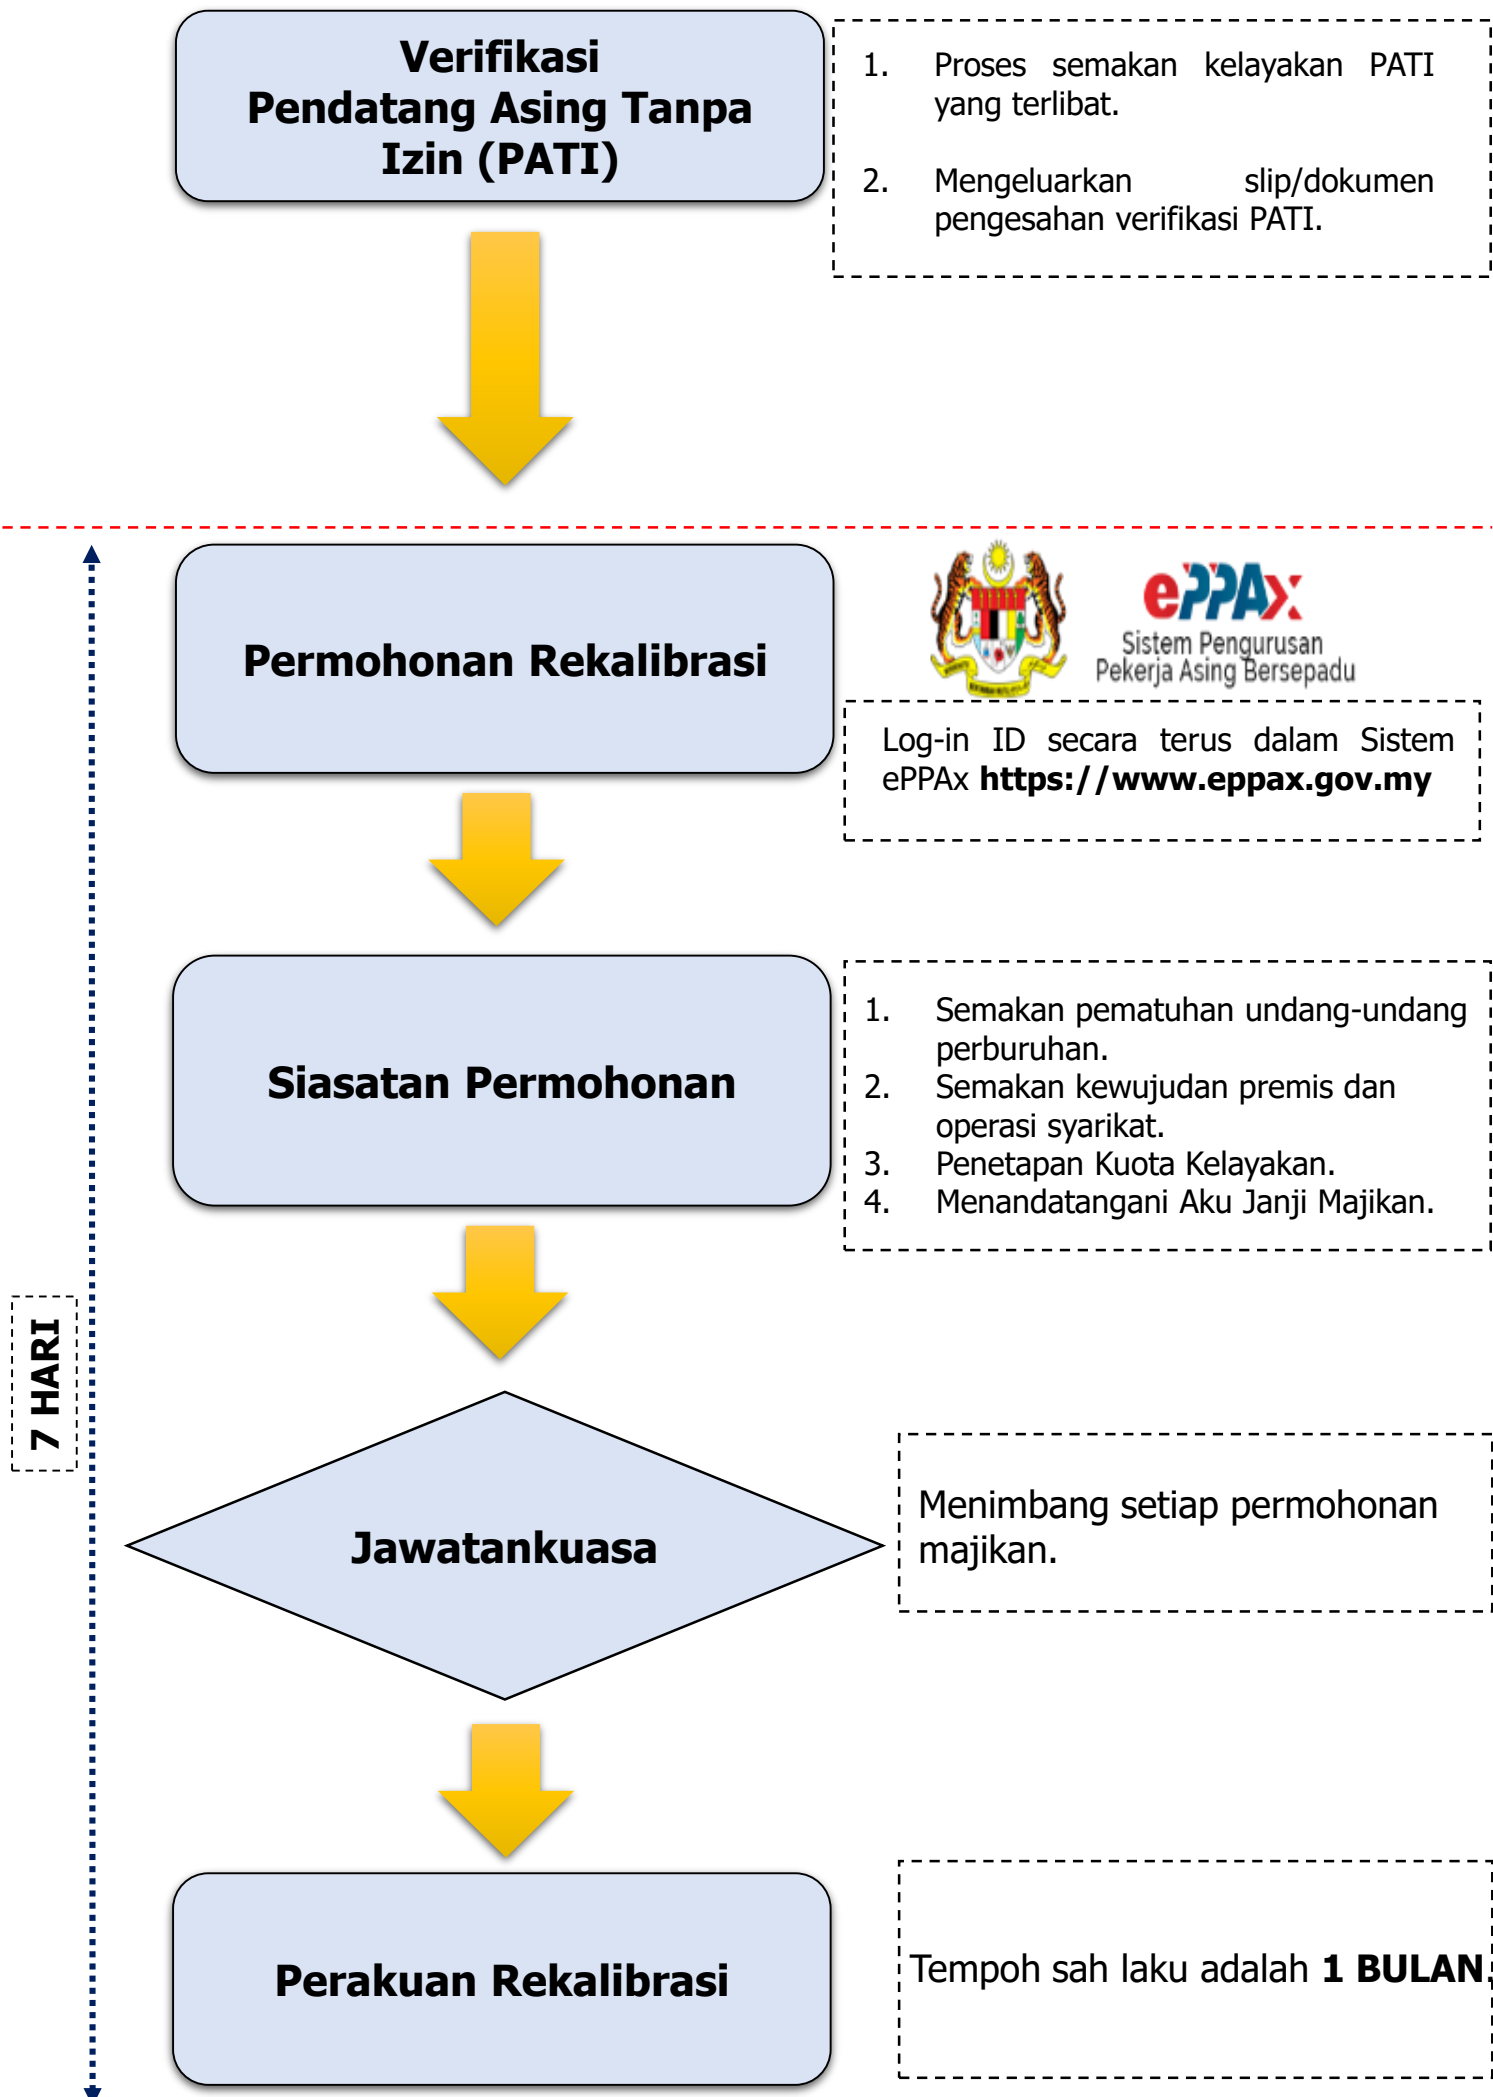

# PELAN REKALIBRASI PENDATANG ASING TANPA IZIN JABATAN TENAGA KERJA SEMENANJUNG MALAYSIA (JTKSM)

JABATAN IMIGRESEN  
MALAYSIA (NEGERI)

JABATAN TENAGA KERJA  
SEMENANJUNG MALAYSIA

**TARIKH KUATKUASA : 16 NOVEMBER 2020 – 30 JUN 2021**