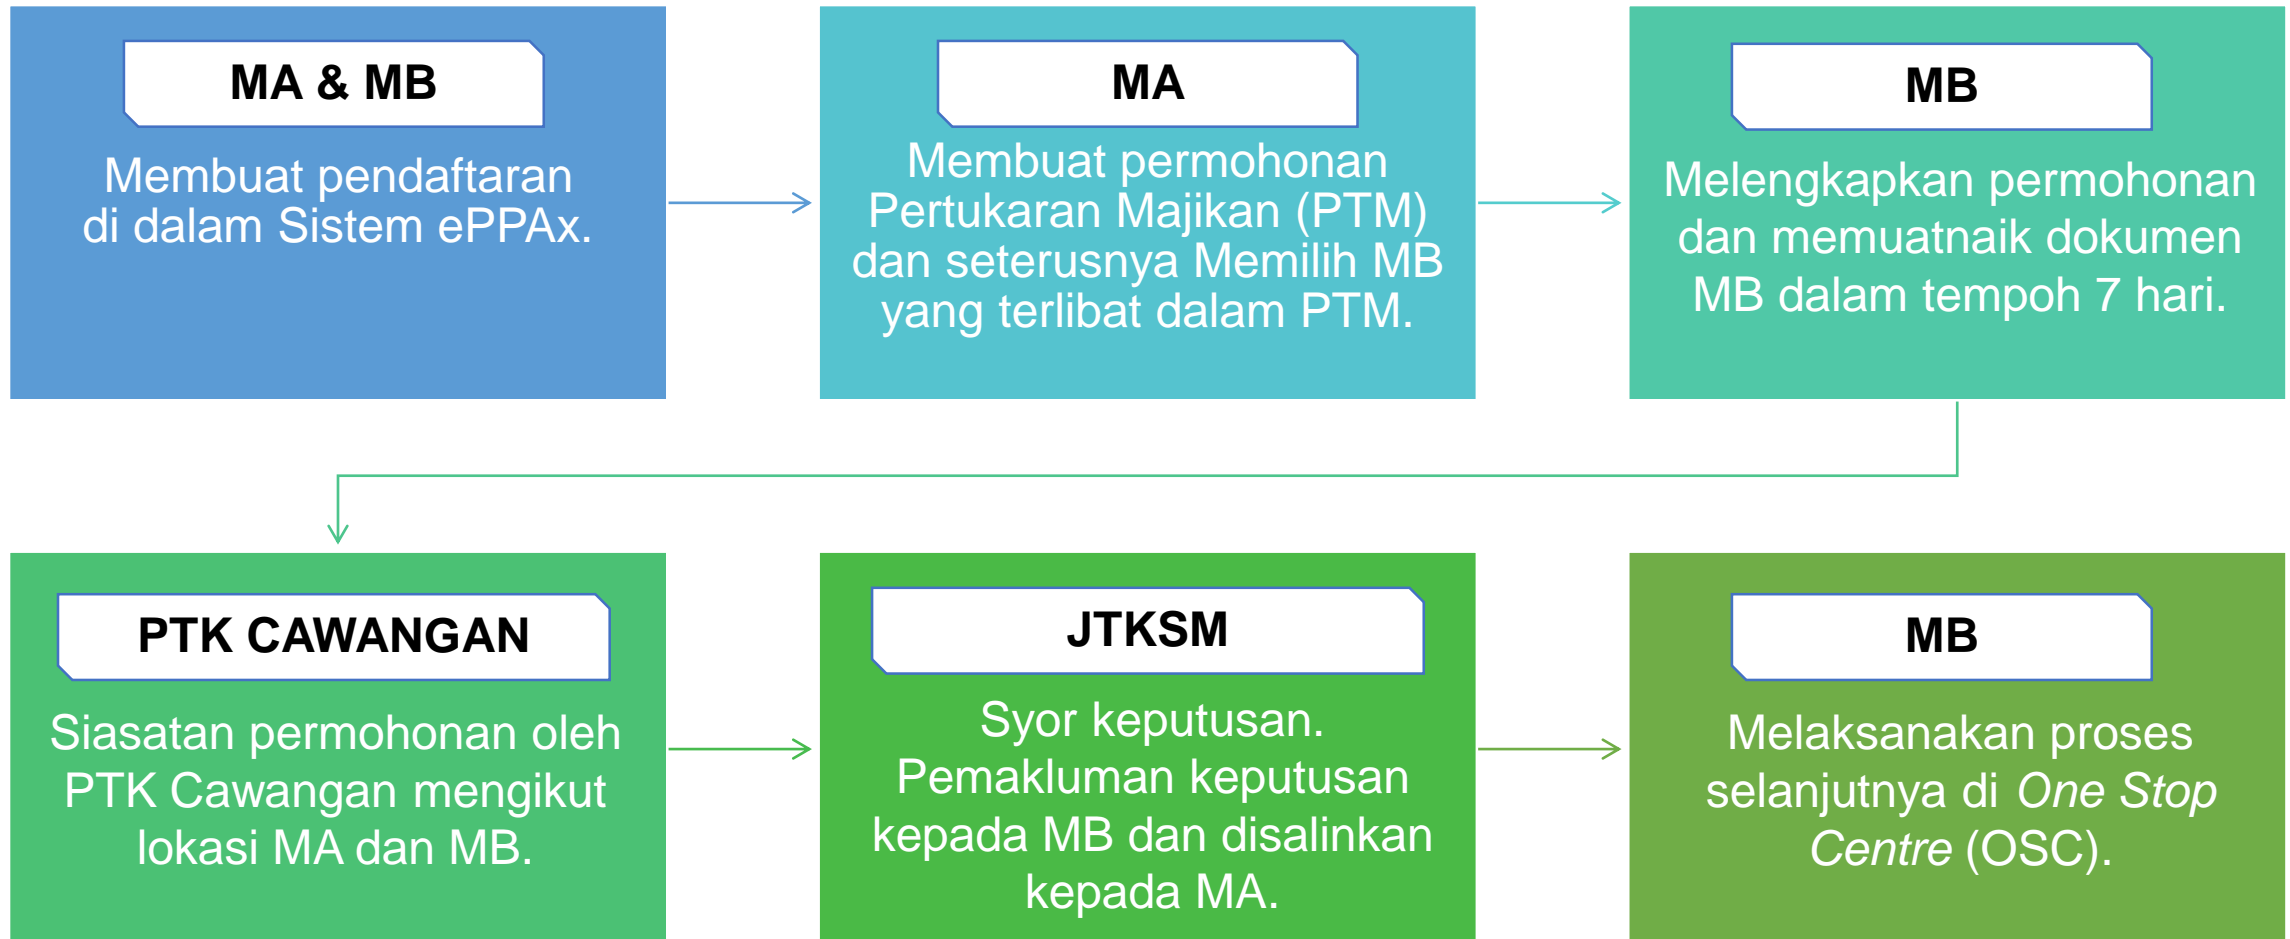

# PROSES KERJA KELULUSAN PENGGAJIAN PEKERJA ASING DI BAWAH SEKSYEN 60K AKTA KERJA 1955 BAGI KATEGORI PERTUKARAN MAJIKAN (PTM)

**NOTA:**

MA *Majikan Asal*

MB *Majikan Baharu*

# PROSES KERJA KELULUSAN PENGGAJIAN PEKERJA ASING DI BAWAH SEKSYEN 60K AKTA KERJA 1955 BAGI KATEGORI PEGAWAI DAGANG (PDG)